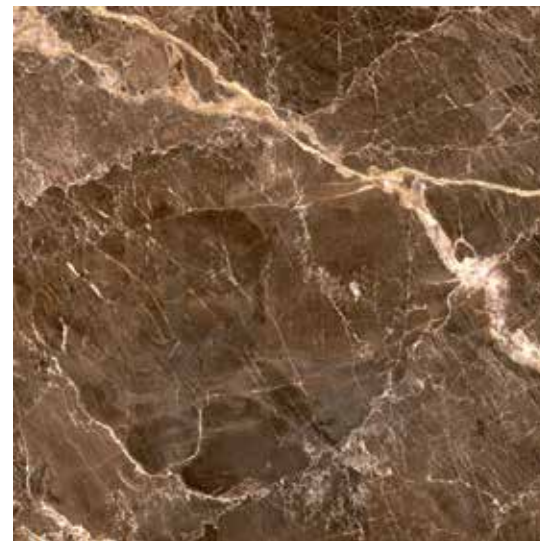

Cement Light PO

72 cm x 72 cm | 28" x 28" - Retificado
PL - LBI - F8 - VT2  001450

Cemento Lux PO

72 cm x 72 cm | 28" x 28" - Retificado
PL - LBI - F10 - VT2  001434

Marmo Brown Dark PO

72 cm x 72 cm | 28" x 28" - Retificado
PL - LBI - F10 - VT2  001436