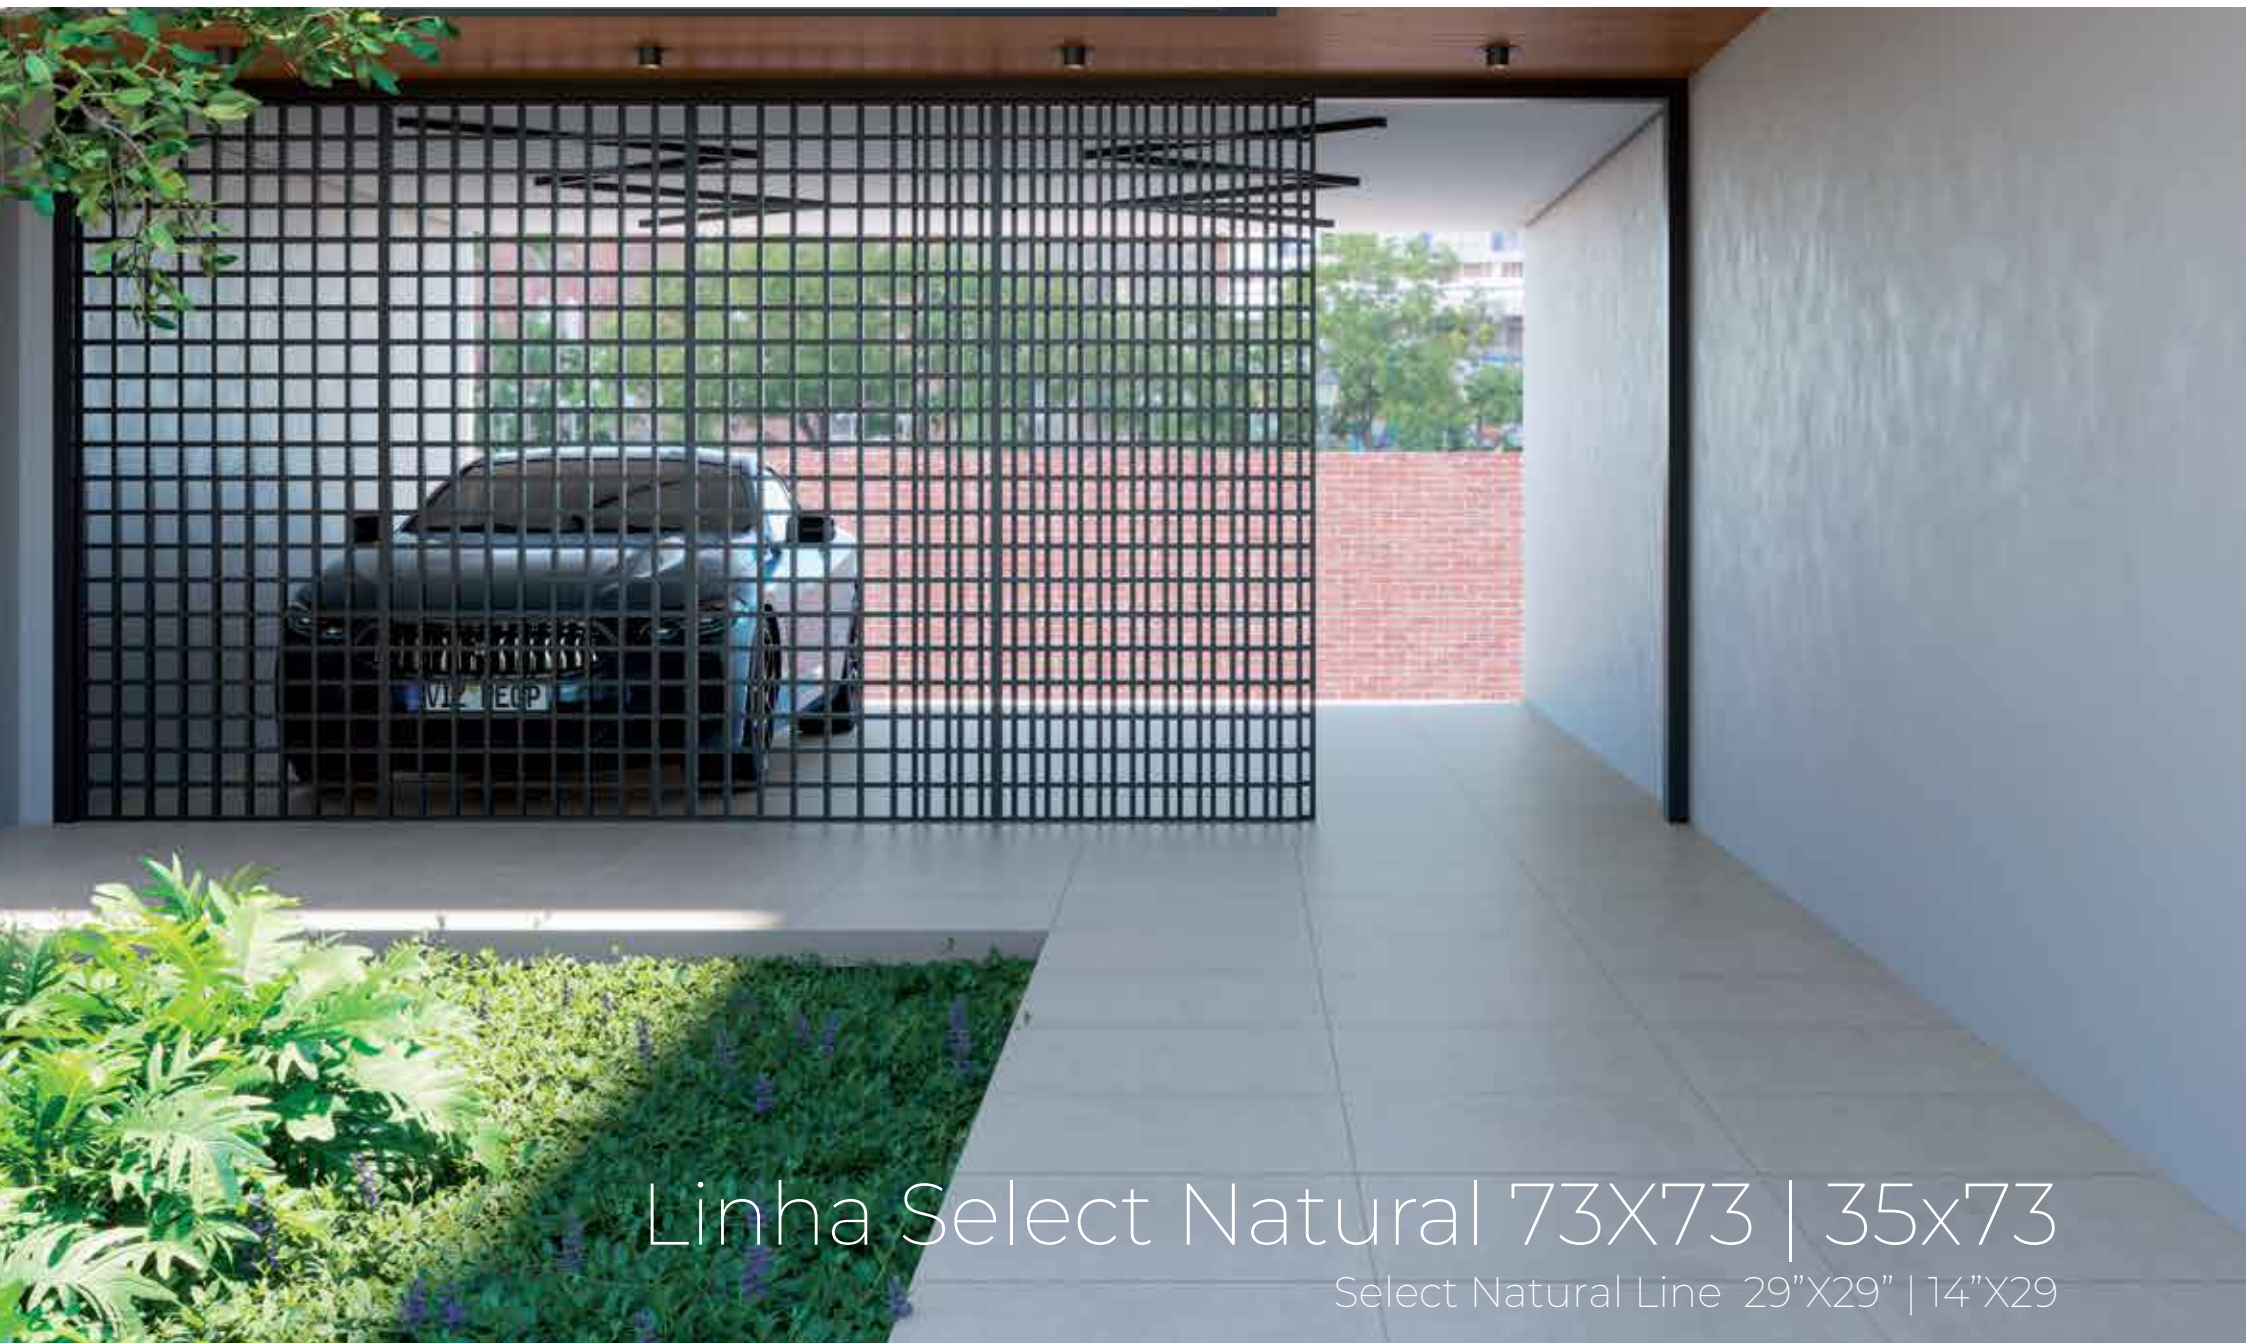

Marmo Brown PO

92 cm x 92 cm | 36" x 36" - Retificado 001416
PL - LBI - F8 - VT2 

Marmo Brown PO

Retificado 001695
45 cm x 92 cm | 18" x 36"
PL - LBI - F16 - VT3 

Linha Select Natural 73X73 | 35x73

Select Natural Line 29"X29" | 14"X29